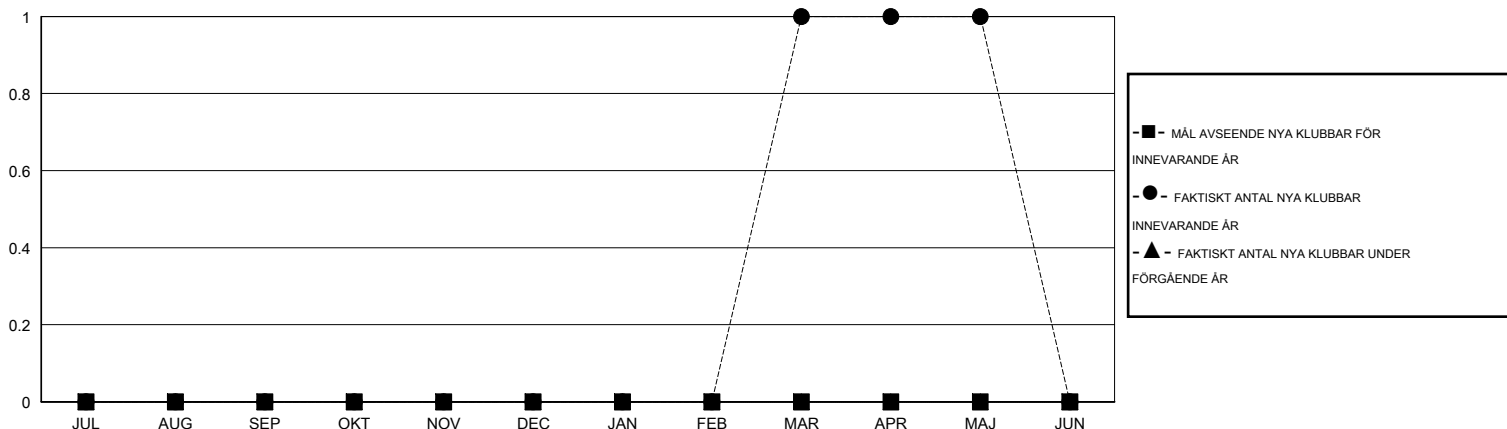

# MONTHLY MEMBERSHIP PROGRESS REPORT

District 104 H

Results as of: 5/31/2014

GMT: JØRN ANDERSEN

OMRÅDE NORWAY

GMT KO 4

Klubbar					Medlemmar				
RESULTAT FÖR 2013-2014					RESULTAT FÖR 2013-2014				
KVARTAL	MÅL AVSEENDE NYA KLUBBAR	FAKTISKT ANTAL NYA KLUBBAR	FAKTISKT ANTAL NEDLAGDA KLUBBAR	FAKTISK NETTOÖKNING / MINSKNING	KVARTAL	MÅL AVSEENDE NYA MEDLEMMAR	FAKTISKT ANTAL NYA MEDLEMMAR TOTALT	FAKTISKT ANTAL AVFÖRDA MEDLEMMAR	FAKTISK NETTOÖKNING / MINSKNING
JUL/AUG/SEP	0	0	0	0	JUL/AUG/SEP	-12	8	20	-12
OKT/NOV/DEC	0	0	0	0	OKT/NOV/DEC	4	14	28	-14
JAN/FEB/MAR	0	1	1	0	JAN/FEB/MAR	8	48	21	27
APR/MAJ/JUN	0	0	0	0	APR/MAJ/JUN	2	15	7	8

MÅL OCH FAKTISKT ANTAL NYA KLUBBAR

MÅL OCH FAKTISKT ANTAL MEDLEMMAR

NEDLAGDA KLUBBAR: 1	27 CLUBS OF 41 TOG UPP EN ELLER FLER NYA MEDLEMMAR	<b>KÖNSFÖRDELNING</b>
		MAN 870 (84.96%)
		KVINNA 154 (15.04%)
<b>AVFÖRDA MEDLEMMAR</b>	<a href="#">KLICKA HÄR FÖR INFORMATION OM STATUS</a>	FAMILJEMEDLEMMAR 13
AVLIDNA 9		HUVUDMAN I HUSHÄLLET 6
NEDLAGD KLUBB 0		INGEN HUVUDMAN I HUSHÄLLET 7
ÖVRIGA 67		
<b>TOTAL 76</b>		