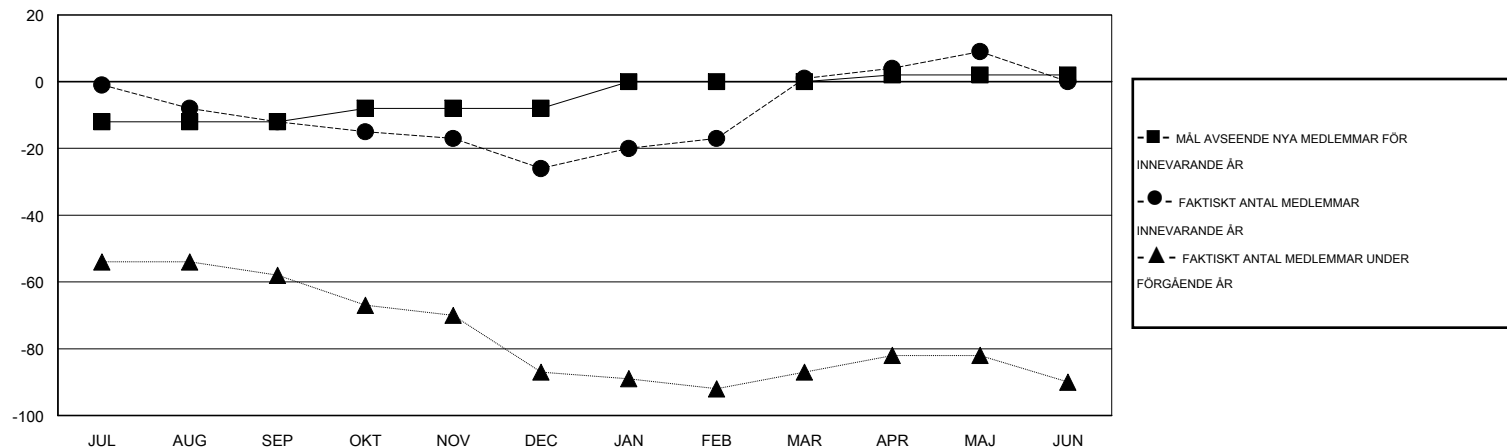

MÅL OCH FAKTISKT ANTAL MEDLEMMAR

NEDLAGDA KLUBBAR: 1	27 CLUBS OF 41 TOG UPP EN ELLER FLER NYA MEDLEMMAR	KÖNSFÖRDELNING
		MAN 870 (84.96%)
		KVINNA 154 (15.04%)
AVFÖRDA MEDLEMMAR	KLICKA HÄR FÖR INFORMATION OM STATUS	FAMILJEMEDLEMMAR 13
AVLIDNA 9		HUVUDMAN I HUSHÄLLET 6
NEDLAGD KLUBB 0		INGEN HUVUDMAN I HUSHÄLLET 7
ÖVRIGA 67		
TOTAL 76